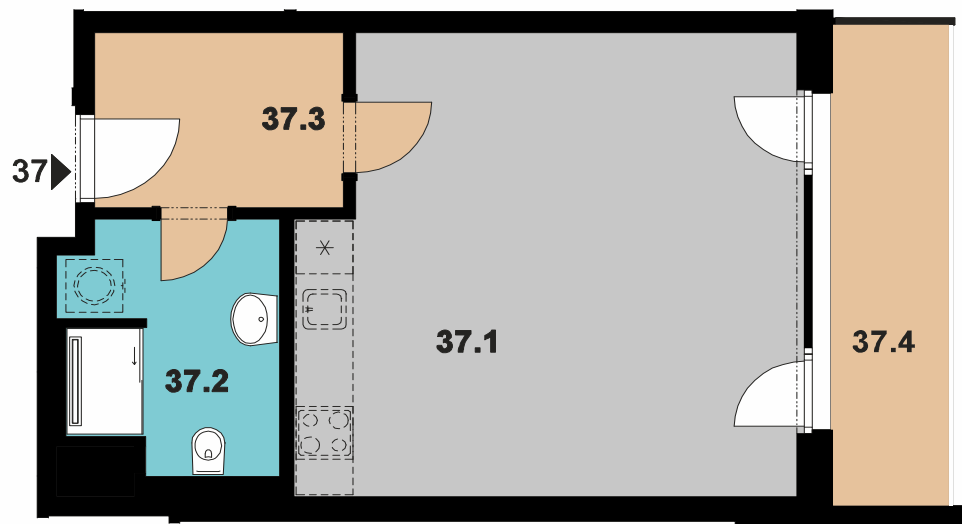

JEDNOTKA / UNIT

037

DISPOZICE / LAYOUT

1 + KK

PLOCHA / AREA

37,7 m²

PODLAŽÍ / FLOOR

2**XPLACE services s.r.o.**Hradčanské nám. 56/16
119 02 Praha 1 – Hradčanypoptavka@xplace.cz
www.xplace.cz**VÝMĚRA JEDNOTKY / UNIT AREA**

Číslo	Název místnosti	Plocha
37.1.	Obývací pokoj + KK / Living room	26,5 m ²
37.2.	Koupelna + WC / bathroom	5,9 m ²
37.3.	Předsíň / hall	5,3 m ²
37.4.	Balkon / balcony	7,9 m ²
Celková plocha / Total		45,6 m ²