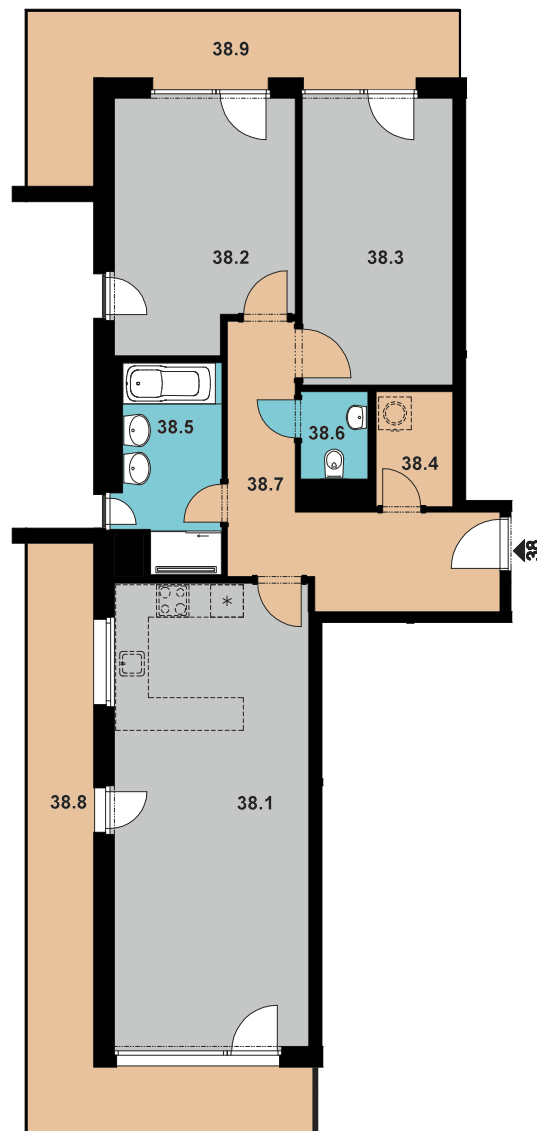

JEDNOTKA / UNIT

038

DISPOZICE / LAYOUT

3 + KK

PLOCHA / AREA

84,1 m²

PODLAŽÍ / FLOOR

2
XPLACE services s.r.o.

 Hradčanské nám. 56/16
 119 02 Praha 1 – Hradčany

 poptavka@xplace.cz
 www.xplace.cz

VÝMĚRA JEDNOTKY / UNIT AREA

Číslo	Název místnosti	Plocha
38.1.	Obývací pokoj + KK / Living room	30,5 m ²
38.2.	Pokoj / room	14,7 m ²
38.3.	Pokoj / room	14,6 m ²
38.4.	Komora / pantry	2,9 m ²
38.5.	Koupelna / bathroom	6,7 m ²
38.6.	WC / WC	2,0 m ²
38.7.	Předsíň / hall	12,7 m ²
38.8.	Balkon / balcony	20,3 m ²
38.9.	Balkon / balcony	13,9 m ²
Celková plocha / Total		118,3 m ²

POZICE NA PODLAŽÍ / POSITION
