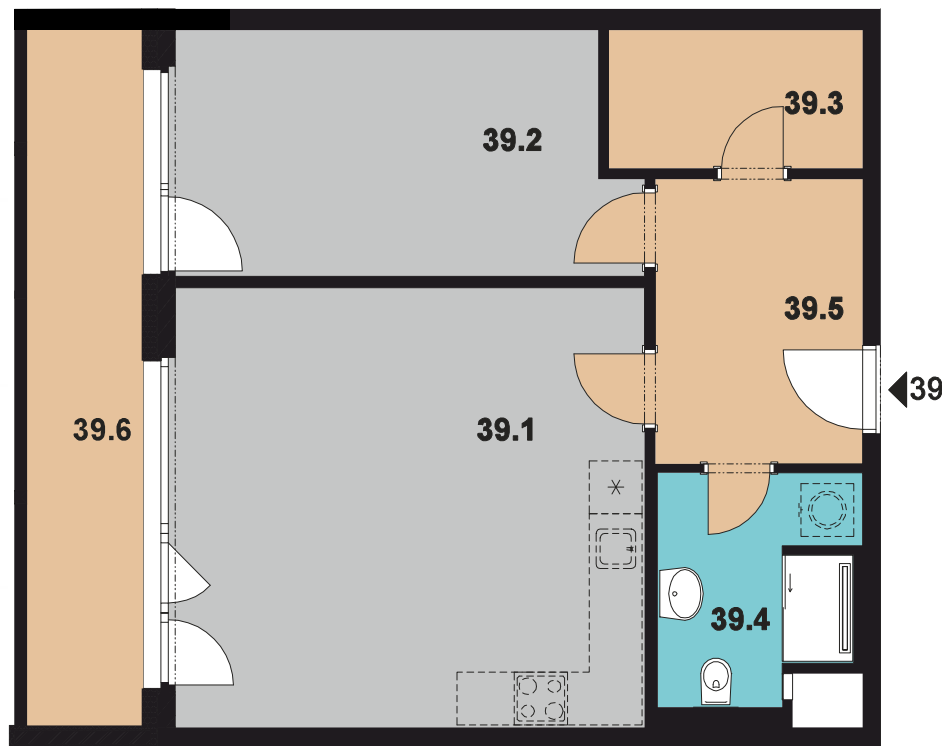

JEDNOTKA / UNIT

039

DISPOZICE / LAYOUT

2 + KK

PLOCHA / AREA

58,0 m²

PODLAŽÍ / FLOOR

2
XPLACE services s.r.o.

 Hradčanské nám. 56/16
 119 02 Praha 1 – Hradčany

 poptavka@xplace.cz
 www.xplace.cz

VÝMĚRA JEDNOTKY / UNIT AREA

Číslo	Název místnosti	Plocha
39.1.	Obývací pokoj + KK / Living room	26,6 m ²
39.2.	Pokoj / room	13,9 m ²
39.3.	Komora / pantry	4,4 m ²
39.4.	Koupelna + WC / bathroom	5,3 m ²
39.5.	Předsíň / hall	7,8 m ²
39.6.	Balkon / balcony	11,7 m ²
Celková plocha / Total		69,7 m ²

POZICE NA PODLAŽÍ / POSITION
