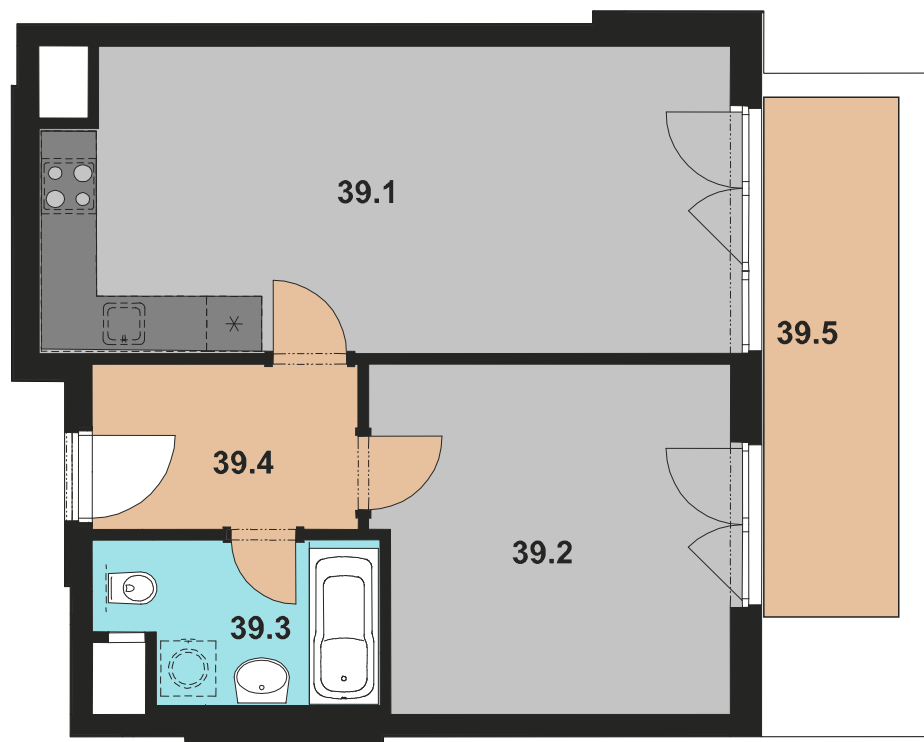

JEDNOTKA / UNIT

039

DISPOZICE / LAYOUT

2 + KK

PLOCHA / AREA

49,4 m²

PODLAŽÍ / FLOOR

2**Xplace services s.r.o.**Hradčanské nám. 56/16
119 02 Praha 1 – Hradčanypoptavka@xplace.cz
www.xplace.cz**VÝMĚRA JEDNOTKY / UNIT AREA**

Číslo	Název místnosti	Plocha
39.1.	Obývací pokoj + KK / Living room	24,7 m ²
39.2.	Pokoj / room	14,5 m ²
39.3.	Koupelna + WC / bathroom	4,8 m ²
39.4.	Předsíň / hall	5,4 m ²
39.5.	Balkon / balcony	8,8 m ²
Celková plocha / Total		58,2 m ²

POZICE NA PODLAŽÍ / POSITION