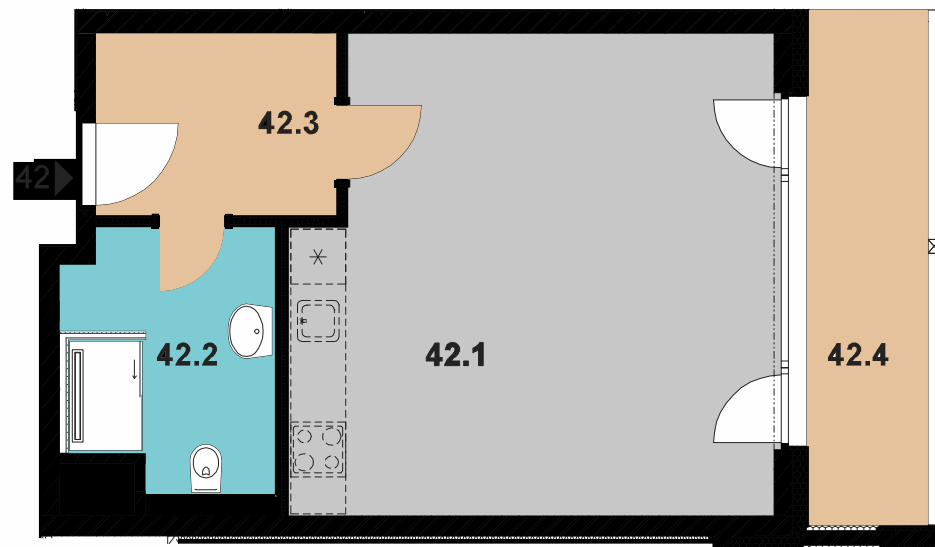

JEDNOTKA / UNIT

042

DISPOZICE / LAYOUT

1 + KK

PLOCHA / AREA

37,7 m²

PODLAŽÍ / FLOOR

3**XPLACE services s.r.o.**Hradčanské nám. 56/16
119 02 Praha 1 – Hradčanypoptavka@xplace.cz
www.xplace.cz**VÝMĚRA JEDNOTKY / UNIT AREA**

Číslo	Název místnosti	Plocha
42.1.	Obývací pokoj + KK / Living room	26,5 m ²
42.2.	Koupelna + WC / bathroom	5,9 m ²
42.3.	Předsíň / hall	5,3 m ²
42.4.	Balkon / balcony	7,9 m ²
Celková plocha / Total		45,6 m ²