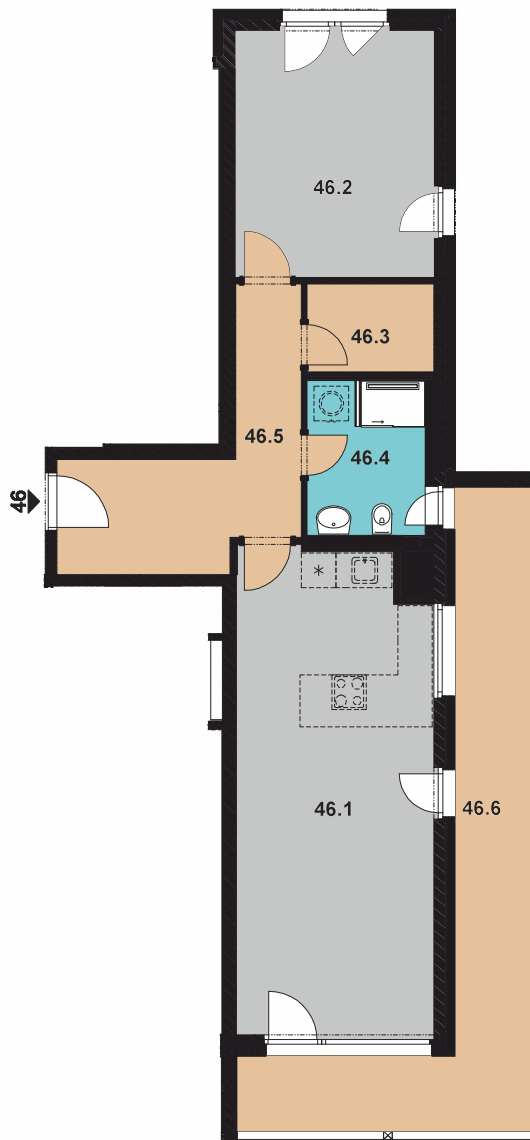

JEDNOTKA / UNIT

046

DISPOZICE / LAYOUT

2 + KK

PLOCHA / AREA

62,8 m²

PODLAŽÍ / FLOOR

3**XPLACE services s.r.o.**Hradčanské nám. 56/16
119 02 Praha 1 – Hradčanypoptavka@xplace.cz
www.xplace.cz**VÝMĚRA JEDNOTKY / UNIT AREA**

Číslo	Název místnosti	Plocha
46.1.	Obývací pokoj + KK / Living room	28,2 m ²
46.2.	Pokoj / room	14,7 m ²
46.3.	Komora / pantry	3,2 m ²
46.4.	Koupelna + WC / bathroom	5,4 m ²
46.5.	Předsíň / hall	11,3 m ²
46.6.	Balkon / balcony	20,4 m ²
Celková plocha / Total		83,2 m ²

POZICE NA PODLAŽÍ / POSITION