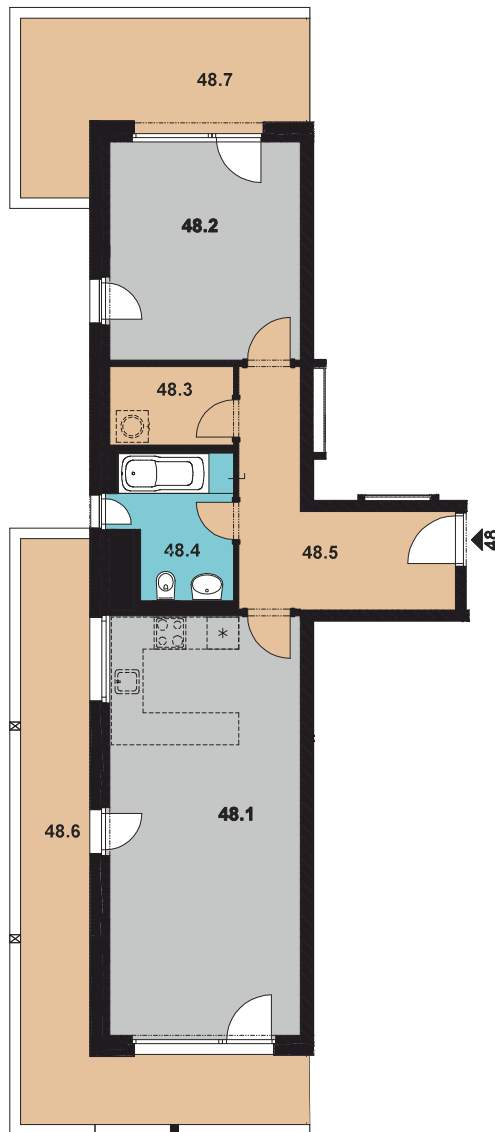

JEDNOTKA / UNIT

048

DISPOZICE / LAYOUT

2 + KK

PLOCHA / AREA

62,5 m²

PODLAŽÍ / FLOOR

4**XPLACE services s.r.o.**Hradčanské nám. 56/16
119 02 Praha 1 – Hradčanypoptavka@xplace.cz
www.xplace.cz**VÝMĚRA JEDNOTKY / UNIT AREA**

Číslo	Název místnosti	Plocha
48.1.	Obývací pokoj + KK / Living room	28,2 m ²
48.2.	Pokoj / room	14,7 m ²
48.3.	Komora / pantry	3,3 m ²
48.4.	Koupelna + WC / bathroom	5,5 m ²
48.5.	Předsíň / hall	10,8 m ²
48.6.	Balkon / balcony	20,3 m ²
48.7.	Terasa / terrace	12,8 m ²
Celková plocha / Total		95,6 m ²

POZICE NA PODLAŽÍ / POSITION