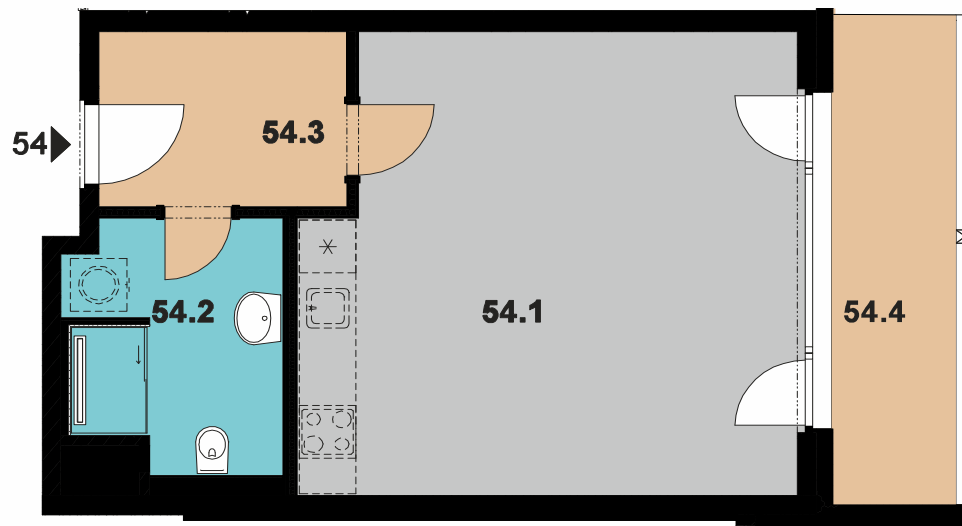

JEDNOTKA / UNIT

054

DISPOZICE / LAYOUT

1 + KK

PLOCHA / AREA

37,7 m²

PODLAŽÍ / FLOOR

2**XPLACE services s.r.o.**Hradčanské nám. 56/16
119 02 Praha 1 – Hradčanypoptavka@xplace.cz
www.xplace.cz**VÝMĚRA JEDNOTKY / UNIT AREA**

Číslo	Název místnosti	Plocha
54.1.	Obývací pokoj + KK / Living room	26,5 m ²
54.2.	Koupelna + WC / bathroom	5,9 m ²
54.3.	Předsíň / hall	5,3 m ²
54.4.	Balkon / balcony	7,9 m ²
Celková plocha / Total		45,6 m ²

POZICE NA PODLAŽÍ / POSITION