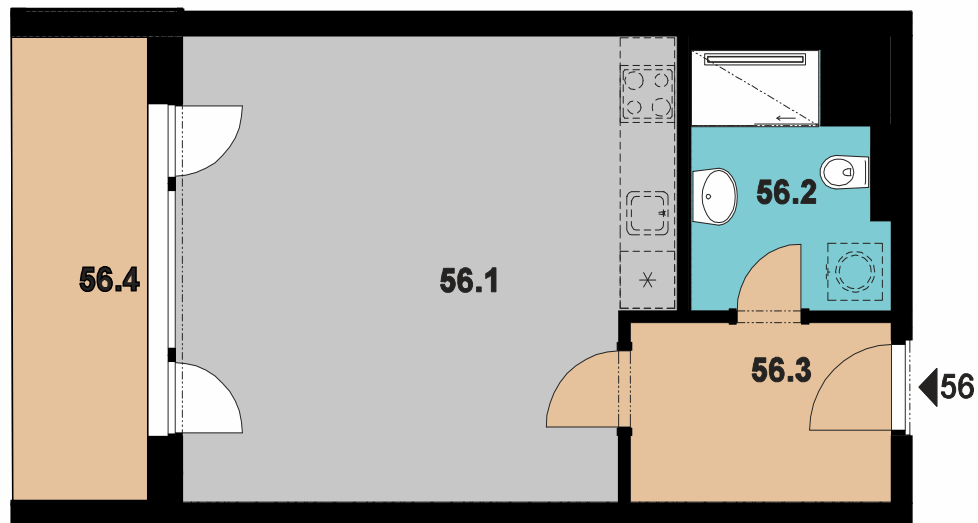

JEDNOTKA / UNIT

056

DISPOZICE / LAYOUT

1 + KK

PLOCHA / AREA

36 m²

PODLAŽÍ / FLOOR

2**XPLACE services s.r.o.**Hradčanské nám. 56/16
119 02 Praha 1 – Hradčanypoptavka@xplace.cz
www.xplace.cz**VÝMĚRA JEDNOTKY / UNIT AREA**

| Číslo | Název místnosti | Plocha |
|------------------------|----------------------------------|---------------------|
| 56.1. | Obývací pokoj + KK / Living room | 25,4 m ² |
| 56.2. | Koupelna + WC / bathroom | 5,1 m ² |
| 56.3. | Předsíň / hall | 5,5 m ² |
| 56.4. | Balkon / balcony | 7,8 m ² |
| Celková plocha / Total | | 43,8 m ² |