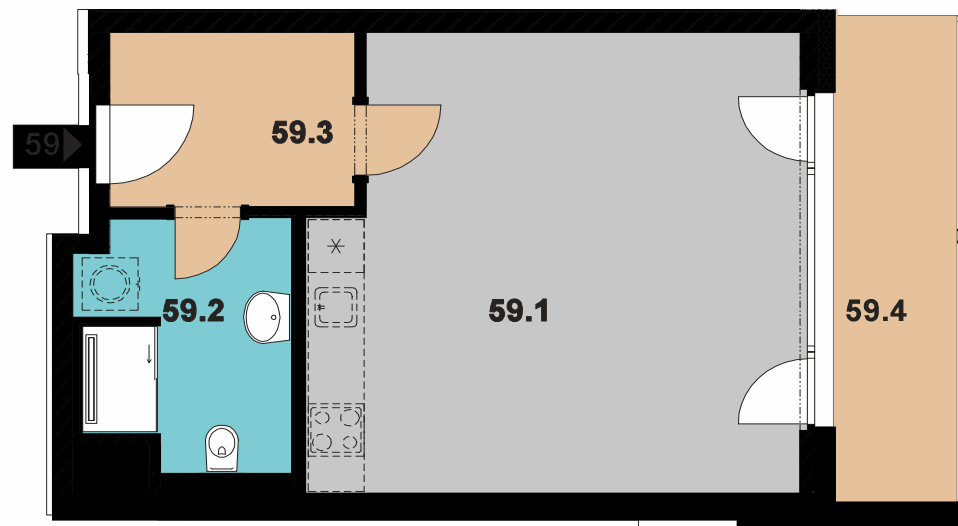

JEDNOTKA / UNIT

059

DISPOZICE / LAYOUT

1 + KK

PLOCHA / AREA

37,7 m²

PODLAŽÍ / FLOOR

3**XPLACE services s.r.o.**Hradčanské nám. 56/16
119 02 Praha 1 – Hradčanypoptavka@xplace.cz
www.xplace.cz**VÝMĚRA JEDNOTKY / UNIT AREA**

Číslo	Název místnosti	Plocha
59.1.	Obývací pokoj + KK / Living room	26,5 m ²
59.2.	Koupelna + WC / bathroom	5,9 m ²
59.3.	Předsíň / hall	5,3 m ²
59.4.	Balkon / balcony	7,9 m ²
Celková plocha / Total		45,6 m ²

POZICE NA PODLAŽÍ / POSITION