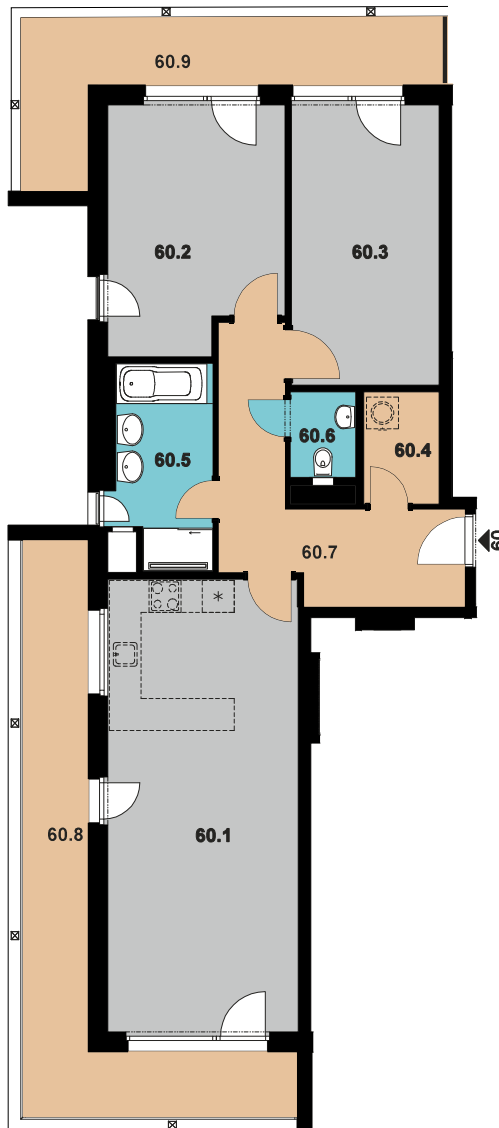

JEDNOTKA / UNIT

060

DISPOZICE / LAYOUT

3 + KK

PLOCHA / AREA

83,4 m²

PODLAŽÍ / FLOOR

3
XPLACE services s.r.o.

 Hradčanské nám. 56/16
 119 02 Praha 1 – Hradčany

 poptavka@xplace.cz
 www.xplace.cz

VÝMĚRA JEDNOTKY / UNIT AREA

Číslo	Název místnosti	Plocha
60.1.	Obývací pokoj + KK / Living room	30,4 m ²
60.2.	Pokoj / room	14,7 m ²
60.3.	Pokoj / room	14,6 m ²
60.4.	Komora / pantry	2,9 m ²
60.5.	Koupelna / bathroom	6,7 m ²
60.6.	WC / WC	2,0 m ²
60.7.	Předsíň / hall	12,1 m ²
60.8.	Balkon / balcony	20,1 m ²
60.9.	Balkon / balcony	13,9 m ²
Celková plocha / Total		117,4 m ²

POZICE NA PODLAŽÍ / POSITION
