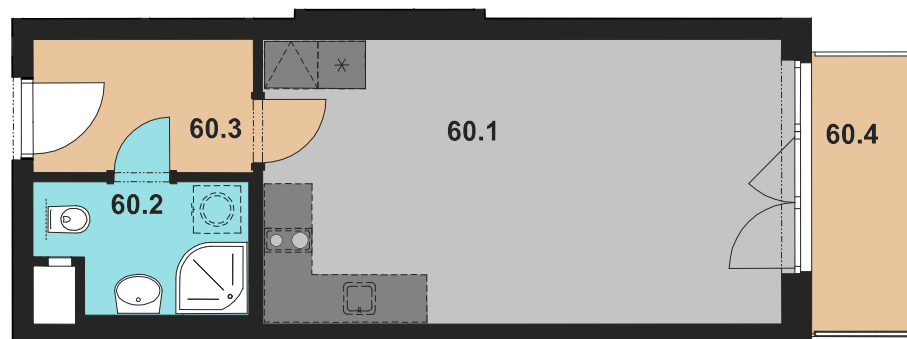

JEDNOTKA / UNIT

060

DISPOZICE / LAYOUT

1 + KK

PLOCHA / AREA

32,4 m²

PODLAŽÍ / FLOOR

5**XPLACE services s.r.o.**Hradčanské nám. 56/16
119 02 Praha 1 – Hradčanypoptavka@xplace.cz
www.xplace.cz**VÝMĚRA JEDNOTKY / UNIT AREA**

Číslo	Název místnosti	Plocha
60.1.	Obývací pokoj + KK / Living room	23,8 m ²
60.2.	Koupelna / bathroom	3,9 m ²
60.3.	Předsíň / hall	4,7 m ²
60.4.	Balkon / balcony	5,4 m ²
Celková plocha / Total		37,8 m ²