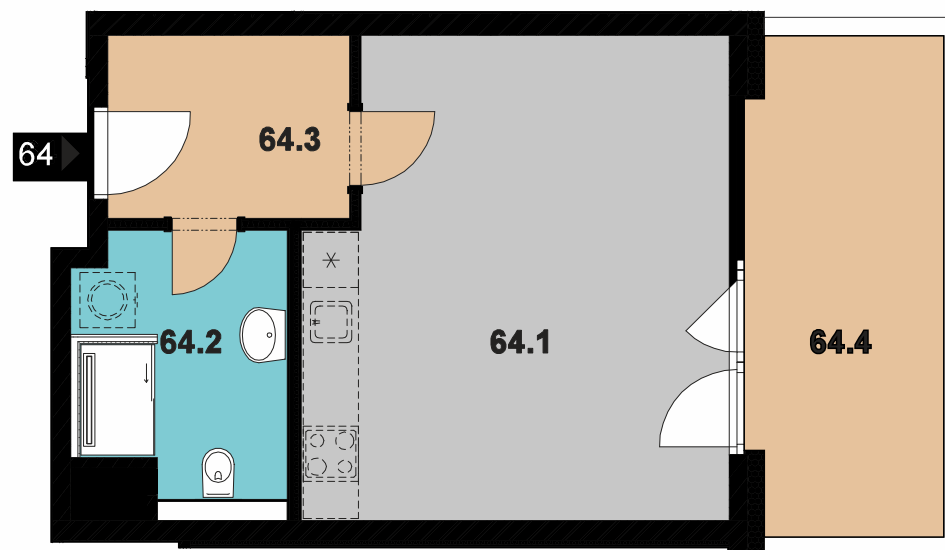

JEDNOTKA / UNIT

064

DISPOZICE / LAYOUT

1 + KK

PLOCHA / AREA

34,3 m²

PODLAŽÍ / FLOOR

4**XPLACE services s.r.o.**Hradčanské nám. 56/16
119 02 Praha 1 – Hradčanypoptavka@xplace.cz
www.xplace.cz**VÝMĚRA JEDNOTKY / UNIT AREA**

Číslo	Název místnosti	Plocha
64.1.	Obývací pokoj + KK / Living room	23,1 m ²
64.2.	Koupelna + WC / bathroom	5,9 m ²
64.3.	Předsíň / hall	5,3 m ²
64.4.	Terasa / terrace	11,6 m ²
Celková plocha / Total		45,9 m ²

POZICE NA PODLAŽÍ / POSITION