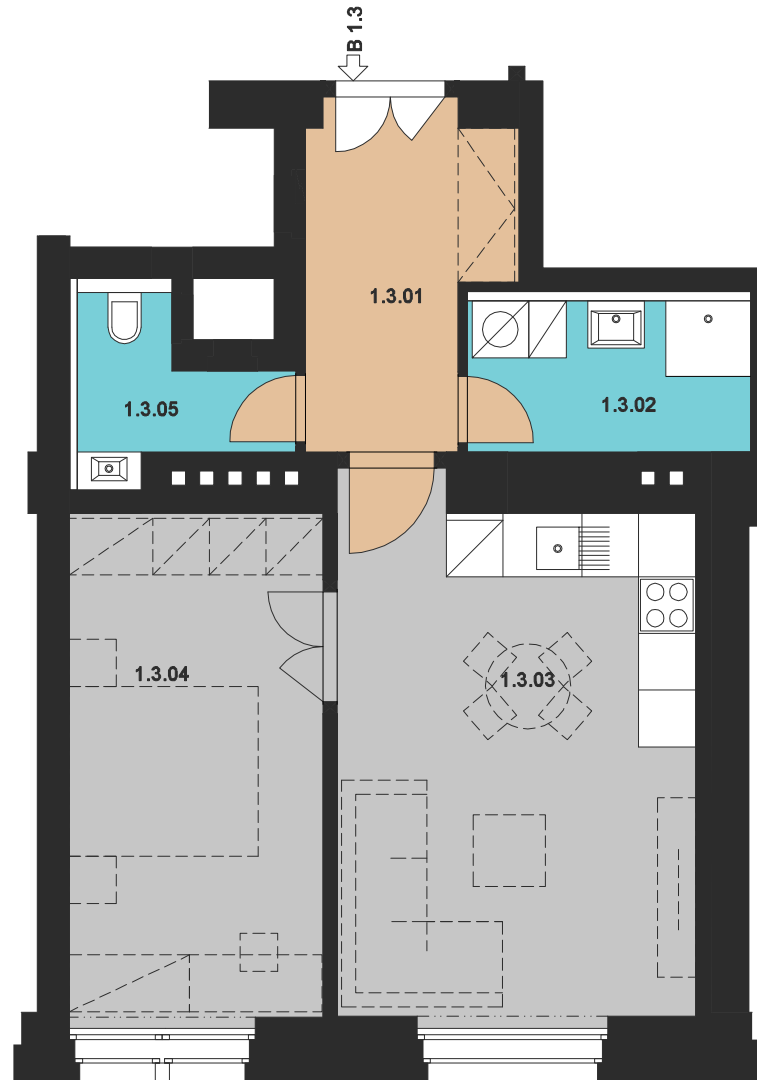

JEDNOTKA / UNIT

103

DISPOZICE / LAYOUT

2 + KK

PLOCHA / AREA

51,0 m²

PODLAŽÍ / FLOOR

XPLACE services s.r.o.Hradčanské nám. 56/16
119 02 Praha 1 – Hradčanypoptavka@xplace.cz
www.xplace.cz**VÝMĚRA JEDNOTKY / UNIT AREA**

Číslo	Název místnosti	Plocha
1.3.01	Chodba / hall	7,8 m ²
1.3.02	Obývací pokoj + KK / Living room	19,0 m ²
1.3.03	Pokoj / room	14,9 m ²
1.3.04	Koupelna / bathroom	3,8 m ²
Celková plocha / Total		45,5 m ²

POZICE NA PODLAŽÍ / POSITION