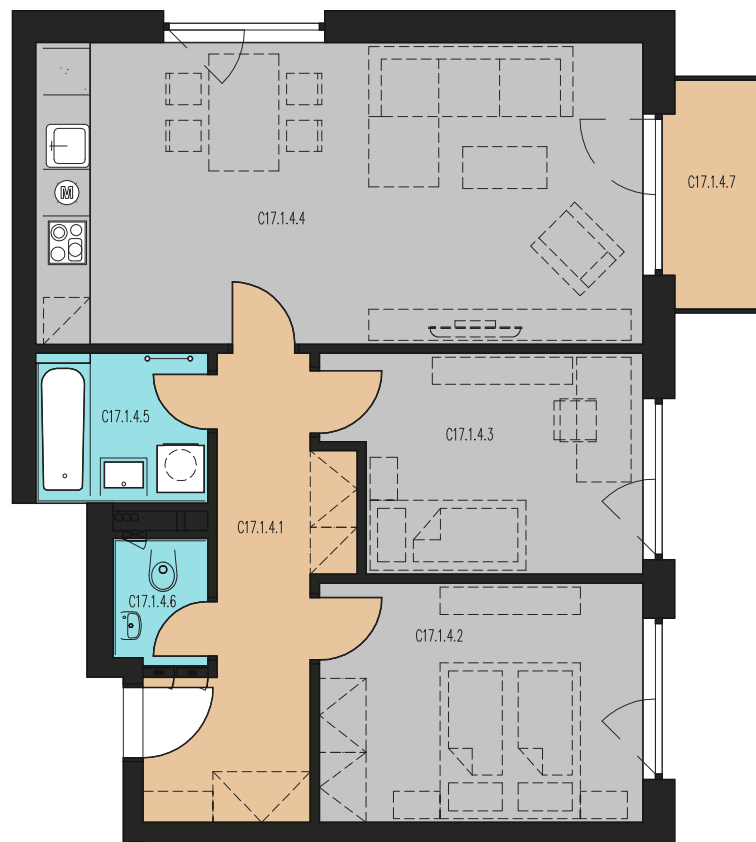

JEDNOTKA / UNIT

104

DISPOZICE / LAYOUT

3 + KK

PLOCHA / AREA

69,7 m²

PODLAŽÍ / FLOOR

1**XPLACE services s.r.o.**Hradčanské nám. 56/16
119 02 Praha 1 – Hradčanypoptavka@xplace.cz
www.xplace.cz**VÝMĚRA JEDNOTKY / UNIT AREA**

Číslo	Název místnosti	Plocha
17.1.4.1	Chodba / hall	9,9 m ²
17.1.4.2	Pokoj / room	12,7 m ²
17.1.4.3	Pokoj / room	10,7 m ²
17.1.4.4	Obývací pokoj + KK / living room	30,1 m ²
17.1.4.5	Koupelna / bathroom	4,3 m ²
17.1.4.6	WC / WC	2,0 m ²
17.1.4.7	Balkon / balcony	3,7 m ²
Celková plocha / Total		73,4 m ²

POZICE NA PODLAŽÍ / POSITION