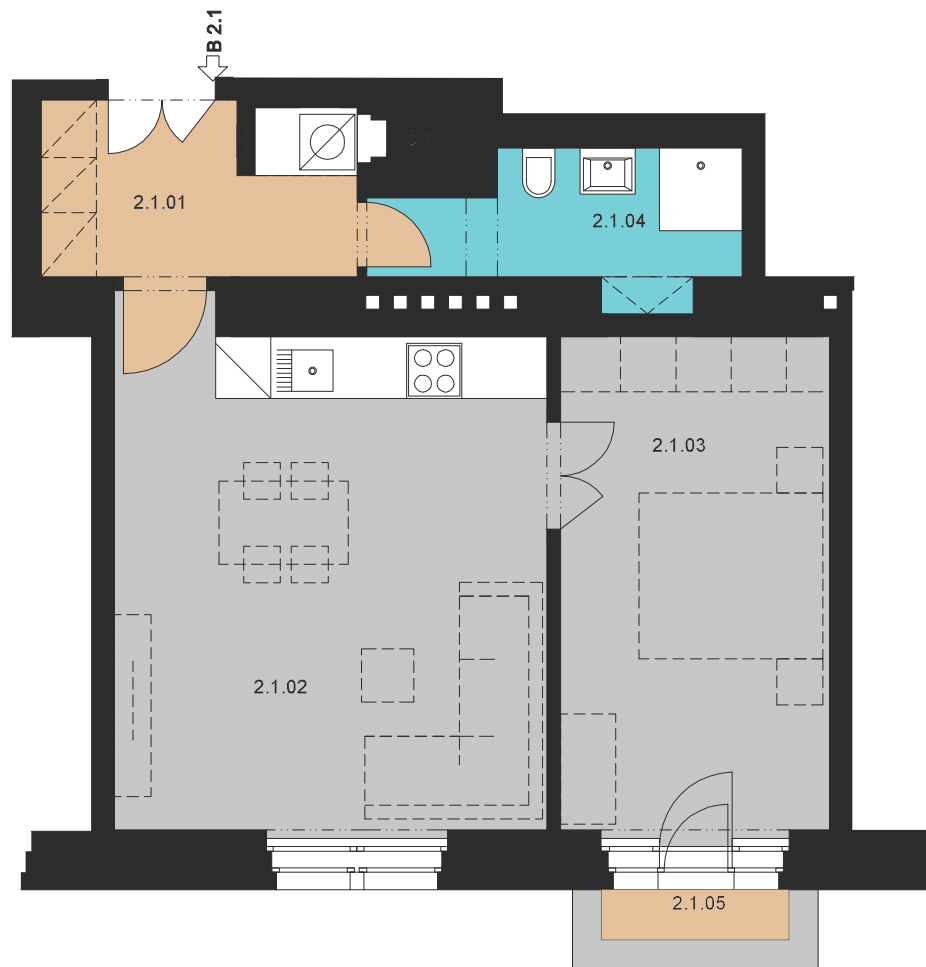

JEDNOTKA / UNIT

201

DISPOZICE / LAYOUT

2 + KK

PLOCHA / AREA

54,5 m²

PODLAŽÍ / FLOOR

2**XPLACE services s.r.o.**Hradčanské nám. 56/16
119 02 Praha 1 – Hradčanypoptavka@xplace.cz
www.xplace.cz**VÝMĚRA JEDNOTKY / UNIT AREA**

Číslo	Název místnosti	Plocha
2.1.01	Chodba / Hall	6,5 m ²
2.1.02	Obývací pokoj + KK / Living room	26,1 m ²
2.1.03	Pokoj / room	15,5 m ²
2.1.04	Koupelna / bathroom	5,3 m ²
2.1.05	Balkón / balcony	1,1 m ²
Celková plocha / Total		54,50 m ²
Balkón / balcony		1,1 m ²

POZICE NA PODLAŽÍ / POSITION