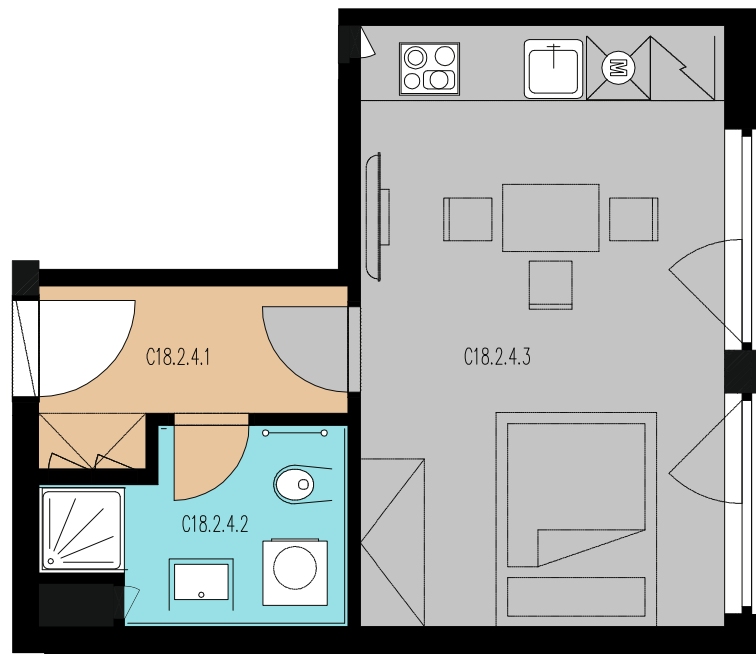

JEDNOTKA / UNIT

204

DISPOZICE / LAYOUT

1 + KK

PLOCHA / AREA

27,6 m²

PODLAŽÍ / FLOOR

2**XPLACE services s.r.o.**Hradčanské nám. 56/16
119 02 Praha 1 – Hradčanypoptavka@xplace.cz
www.xplace.cz**VÝMĚRA JEDNOTKY / UNIT AREA**

Číslo	Název místnosti	Plocha
18.2.4.1	Chodba / hall	4,0 m ²
18.2.4.2	Koupelna + WC / bathroom	4,4 m ²
18.2.4.3	Obývací pokoj + KK / living room	19,2 m ²
Celková plocha / Total		27,6 m ²

POZICE NA PODLAŽÍ / POSITION