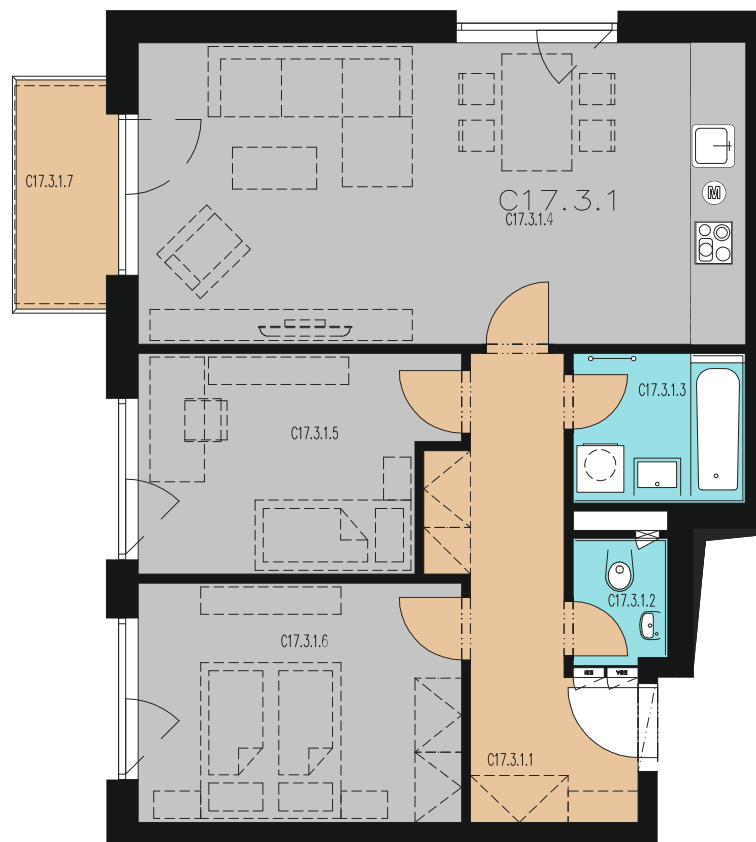

JEDNOTKA / UNIT

301

DISPOZICE / LAYOUT

3 + KK

PLOCHA / AREA

69,7 m²

PODLAŽÍ / FLOOR

3**XPLACE services s.r.o.**Hradčanské nám. 56/16
119 02 Praha 1 – Hradčanypoptavka@xplace.cz
www.xplace.cz**VÝMĚRA JEDNOTKY / UNIT AREA**

Číslo	Název místnosti	Plocha
17.3.1.1	Chodba / hall	9,9 m ²
17.3.1.2	WC / WC	2,0 m ²
17.3.1.3	Koupelna / bathroom	4,3 m ²
17.3.1.4	Obývací pokoj + KK / living room	30,1 m ²
17.3.1.5	Pokoj / room	10,7 m ²
17.3.1.6	Pokoj / room	12,7 m ²
17.3.1.7	Balkon / balcony	3,7 m ²
Celková plocha / Total		73,4 m ²

POZICE NA PODLAŽÍ / POSITION