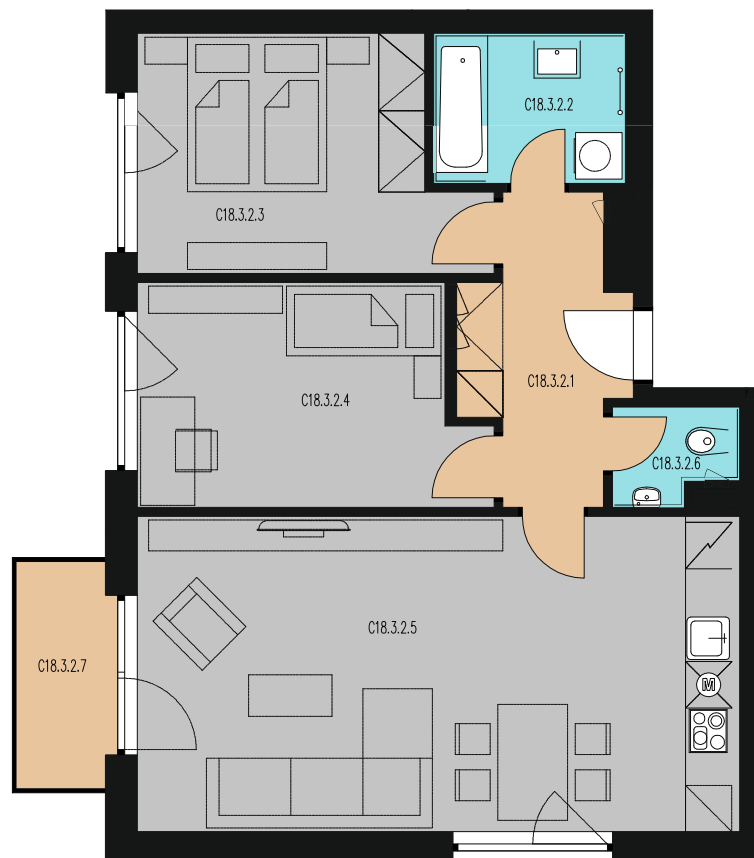

JEDNOTKA / UNIT

302

DISPOZICE / LAYOUT

3 + KK

PLOCHA / AREA

70,1 m²

PODLAŽÍ / FLOOR

3**XPLACE services s.r.o.**Hradčanské nám. 56/16
119 02 Praha 1 – Hradčanypoptavka@xplace.cz
www.xplace.cz**VÝMĚRA JEDNOTKY / UNIT AREA**

Číslo	Název místnosti	Plocha
18.3.2.1	Chodba / hall	6,9 m ²
18.3.2.2	Koupelna / bathroom	4,8 m ²
18.3.2.3	Pokoj / room	12,5 m ²
18.3.2.4	Pokoj / room	12,2 m ²
18.3.2.5	Obývací pokoj + KK / living room	31,8 m ²
18.3.2.6	WC / WC	1,9 m ²
18.3.2.7	Balkon / balcony	3,7 m ²
Celková plocha / Total		73,8 m ²

POZICE NA PODLAŽÍ / POSITION