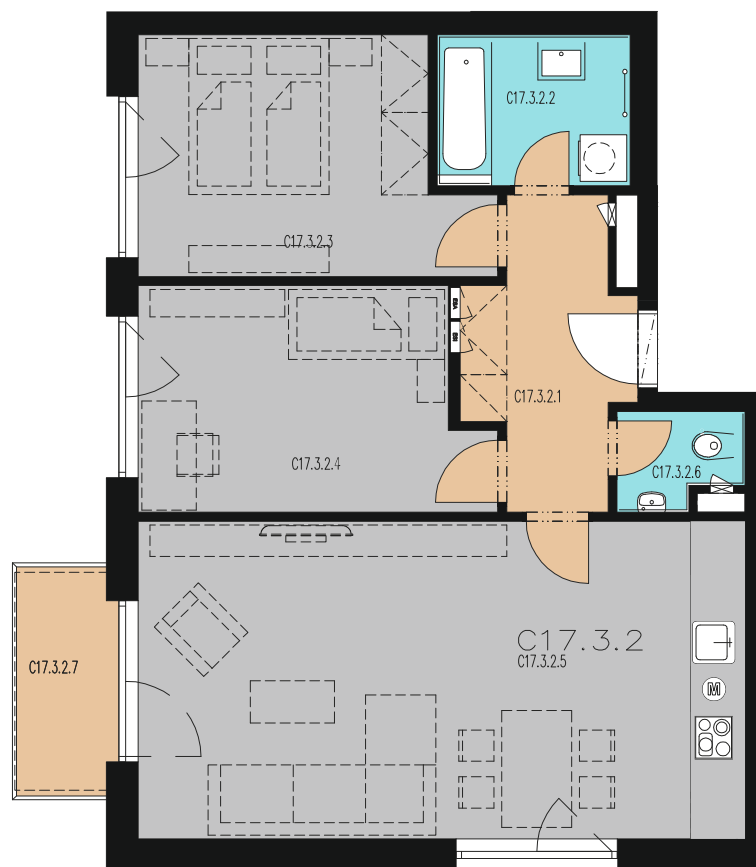

JEDNOTKA / UNIT

302

DISPOZICE / LAYOUT

3 + KK

PLOCHA / AREA

70,1 m²

PODLAŽÍ / FLOOR

3
XPLACE services s.r.o.

 Hradčanské nám. 56/16
 119 02 Praha 1 – Hradčany

 poptavka@xplace.cz
 www.xplace.cz

VÝMĚRA JEDNOTKY / UNIT AREA

Číslo	Název místnosti	Plocha
17.3.2.1	Chodba / hall	6,9 m ²
17.3.2.2	Koupelna / bathroom	4,8 m ²
17.3.2.3	Pokoj / room	12,5 m ²
17.3.2.4	Pokoj / room	12,2 m ²
17.3.2.5	Obývací pokoj + KK / living room	31,8 m ²
17.3.2.6	WC / WC	1,9 m ²
17.3.2.7	Balkon / balcony	3,7 m ²
Celková plocha / Total		73,8 m ²

POZICE NA PODLAŽÍ / POSITION
