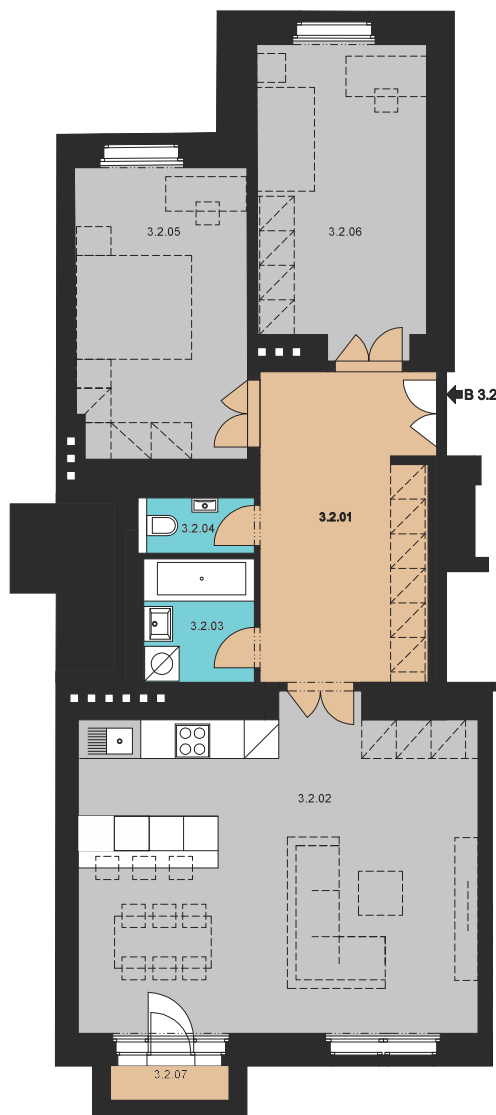

JEDNOTKA / UNIT

302

DISPOZICE / LAYOUT

3 + KK

PLOCHA / AREA

98,5 m²

PODLAŽÍ / FLOOR

3
XPLACE services s.r.o.

 Hradčanské nám. 56/16
 119 02 Praha 1 – Hradčany

 poptavka@xplace.cz
 www.xplace.cz

VÝMĚRA JEDNOTKY / UNIT AREA

Číslo	Název místnosti	Plocha
3.2.01	Chodba / hall	16,4 m ²
3.2.02	Obývací pokoj + KK / Living room	38,6 m ²
3.2.03	Koupelna / bathroom	4,1 m ²
3.2.04	Toaleta / toilet	1,8 m ²
3.2.05	Pokoj / room	14,9 m ²
3.2.06	Pokoj / room	15,6 m ²
3.2.07	Balkón / balcony	1,1 m ²
Celková plocha / Total		92,5 m ²
Balkón / balcony		1,1 m ²

POZICE NA PODLAŽÍ / POSITION
