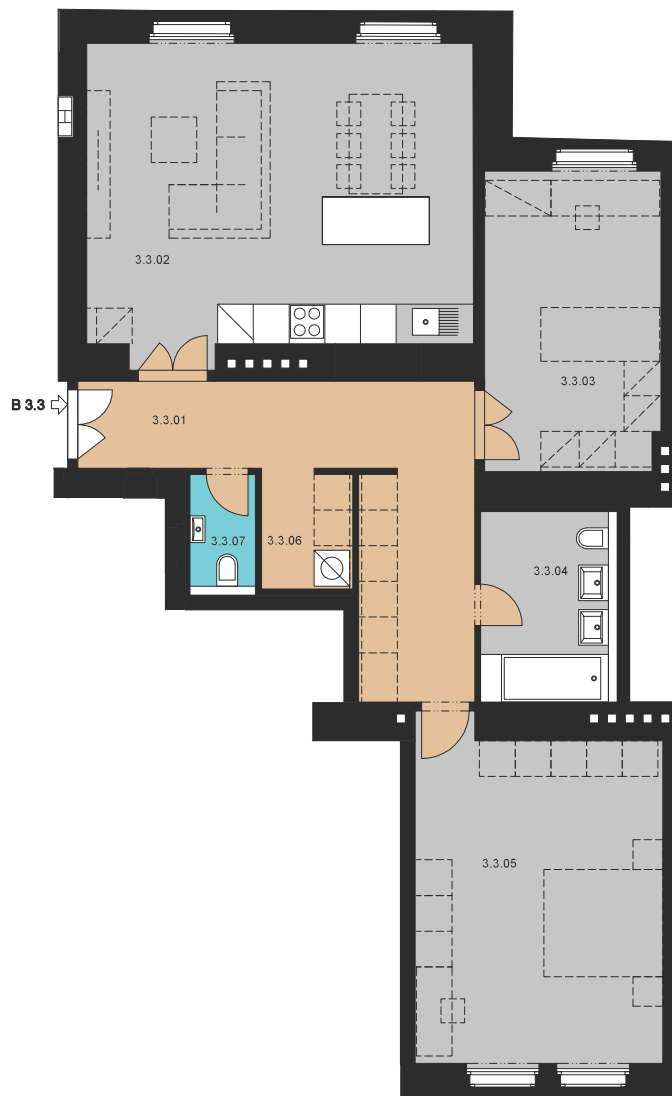

JEDNOTKA / UNIT

303

DISPOZICE / LAYOUT

3 + KK

PLOCHA / AREA

100,4 m²

PODLAŽÍ / FLOOR

3**XPLACE services s.r.o.**Hradčanské nám. 56/16
119 02 Praha 1 – Hradčanybyty@xplace.cz
www.xplace.cz**VÝMĚRA JEDNOTKY / UNIT AREA**

Číslo	Název místnosti	Plocha
3.3.01	Chodba / hall	17,7 m ²
3.3.02	Obývací pokoj + KK / Living room	33,2 m ²
3.3.03	Pokoj / room	14,6 m ²
3.3.04	Koupelna / bathroom	6,9 m ²
3.3.05	Pokoj / room	22,9 m ²
3.3.06	Komora / chamber	3,0 m ²
3.3.07	Toaleta / toilet	2,1 m ²
Celková plocha / Total		100,4 m ²

POZICE NA PODLAŽÍ / POSITION