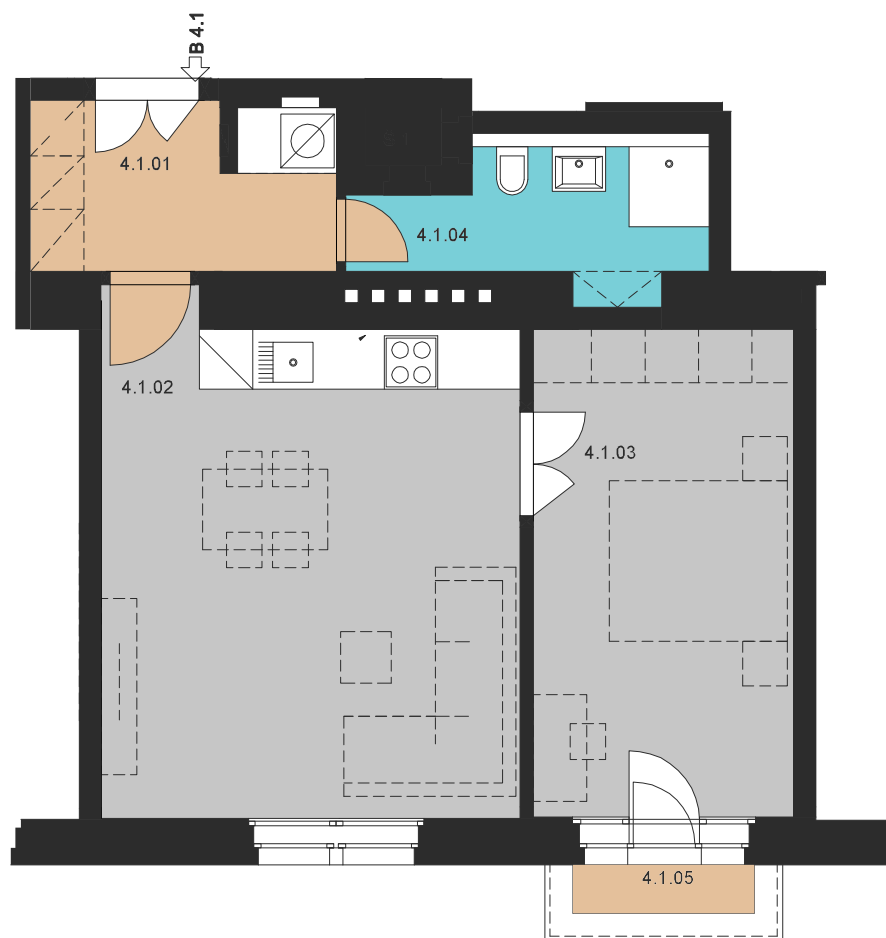

JEDNOTKA / UNIT

401

DISPOZICE / LAYOUT

2 + KK

PLOCHA / AREA

54,4 m²

PODLAŽÍ / FLOOR

4
XPLACE services s.r.o.

 Hradčanské nám. 56/16
 119 02 Praha 1 – Hradčany

 poptavka@xplace.cz
 www.xplace.cz

VÝMĚRA JEDNOTKY / UNIT AREA

Číslo	Název místnosti	Plocha
4.1.01	Chodba / Hall	6,6 m ²
4.1.02	Obývací pokoj + KK / Living room	26,5 m ²
4.1.03	Pokoj / room	16,0 m ²
4.1.04	Koupelna / bathroom	5,3 m ²
4.1.05	Balkón / balcony	1,1 m ²
Celková plocha / Total		54,4 m ²
Balkón / balcony		1,1 m ²

POZICE NA PODLAŽÍ / POSITION
