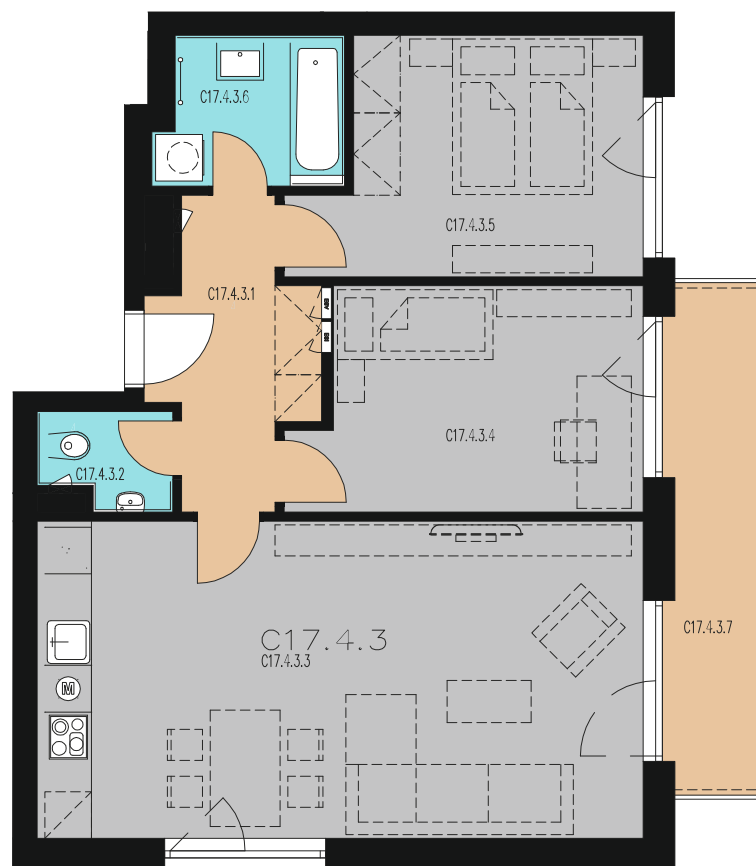

JEDNOTKA / UNIT

403

DISPOZICE / LAYOUT

3 + KK

PLOCHA / AREA

69,5 m²

PODLAŽÍ / FLOOR

4**XPLACE services s.r.o.**Hradčanské nám. 56/16
119 02 Praha 1 – Hradčanypoptavka@xplace.cz
www.xplace.cz**VÝMĚRA JEDNOTKY / UNIT AREA**

Číslo	Název místnosti	Plocha
17.4.3.1	Chodba / hall	6,6 m ²
17.4.3.2	WC / WC	2,0 m ²
17.4.3.3	Obývací pokoj + KK / living room	31,8 m ²
17.4.3.4	Pokoj / room	12,2 m ²
17.4.3.5	Pokoj / room	12,5 m ²
17.4.3.6	Koupelna / bathroom	4,4 m ²
17.4.3.7	Balkon / balcony	8,1 m ²
Celková plocha / Total		77,6 m ²

POZICE NA PODLAŽÍ / POSITION