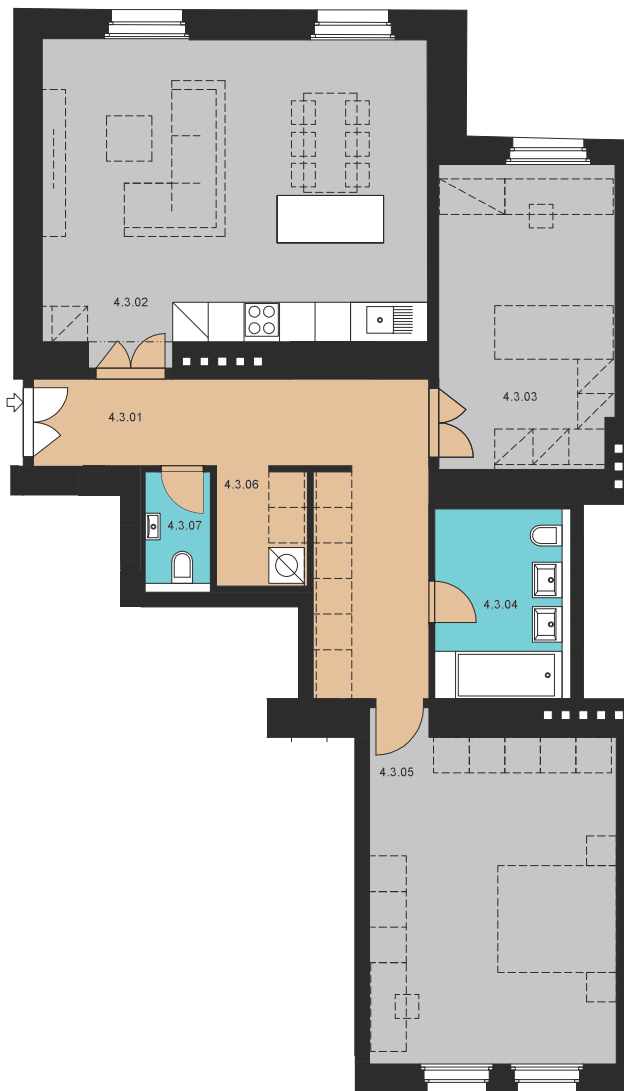

JEDNOTKA / UNIT

403

DISPOZICE / LAYOUT

3 + KK

PLOCHA / AREA

102 m²

PODLAŽÍ / FLOOR

3**XPLACE services s.r.o.**Hradčanské nám. 56/16
119 02 Praha 1 – Hradčanybyty@xplace.cz
www.xplace.cz**VÝMĚRA JEDNOTKY / UNIT AREA**

Číslo	Název místnosti	Plocha
4.3.01	Chodba / hall	17,7 m ²
4.3.02	Obývací pokoj + KK / Living room	33,2 m ²
4.3.03	Pokoj / room	14,6 m ²
4.3.04	Koupelna / bathroom	6,9 m ²
4.3.05	Pokoj / room	22,9 m ²
4.3.06	Komora / chamber	3,0 m ²
4.3.07	Toaleta / toilet	2,1 m ²
Celková plocha / Total		100,4 m ²

POZICE NA PODLAŽÍ / POSITION