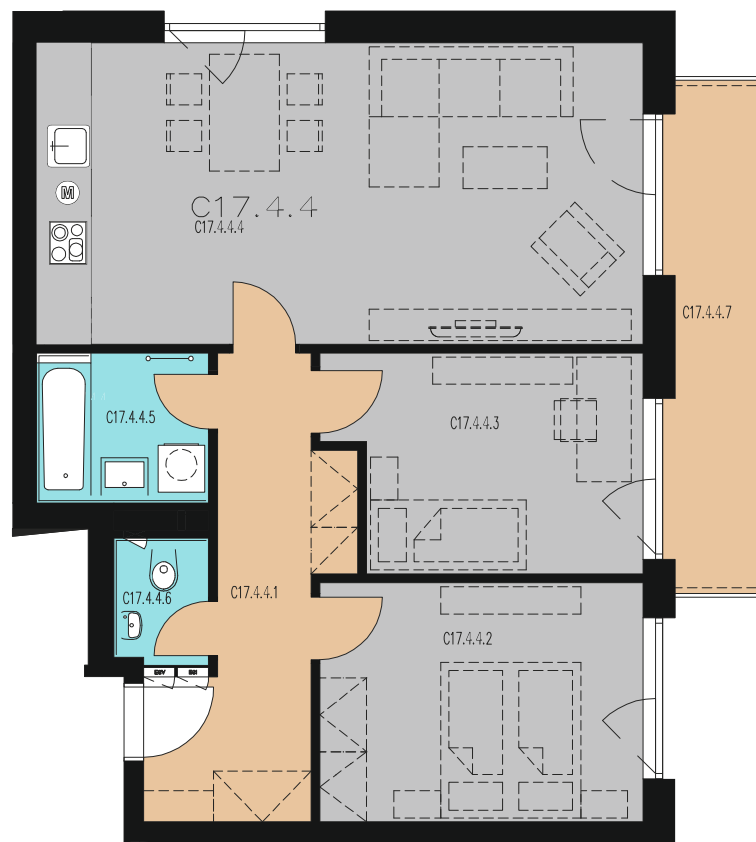

JEDNOTKA / UNIT

404

DISPOZICE / LAYOUT

3 + KK

PLOCHA / AREA

69,7 m²

PODLAŽÍ / FLOOR

4**XPLACE services s.r.o.**Hradčanské nám. 56/16
119 02 Praha 1 – Hradčanypoptavka@xplace.cz
www.xplace.cz**VÝMĚRA JEDNOTKY / UNIT AREA**

Číslo	Název místnosti	Plocha
17.4.4.1	Chodba / hall	9,9 m ²
17.4.4.2	Pokoj / room	12,7 m ²
17.4.4.3	Pokoj / room	10,7 m ²
17.4.4.4	Obývací pokoj + KK / living room	30,1 m ²
17.4.4.5	Koupelna / bathroom	4,3 m ²
17.4.4.6	WC / WC	2,0 m ²
17.4.4.7	Balkon / balcony	8,1 m ²
Celková plocha / Total		77,8 m ²

POZICE NA PODLAŽÍ / POSITION