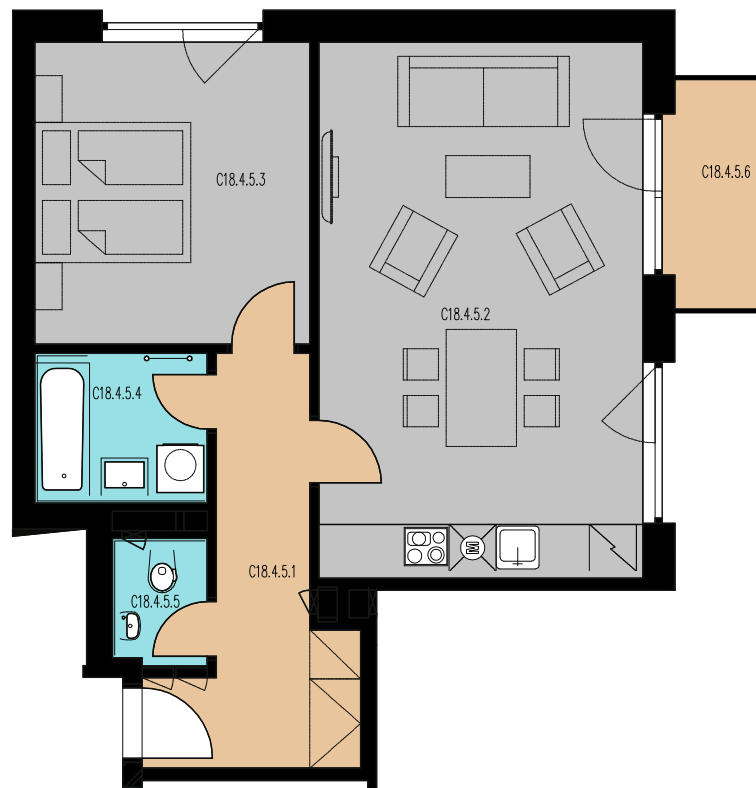

JEDNOTKA / UNIT

405

DISPOZICE / LAYOUT

2 + KK

PLOCHA / AREA

57,0 m²

PODLAŽÍ / FLOOR

4**XPLACE services s.r.o.**Hradčanské nám. 56/16
119 02 Praha 1 – Hradčanypoptavka@xplace.cz
www.xplace.cz**VÝMĚRA JEDNOTKY / UNIT AREA**

Číslo	Název místnosti	Plocha
18.4.5.1	Chodba / hall	8,6 m ²
18.4.5.2	Obývací pokoj + KK / living room	28,5 m ²
18.4.5.3	Pokoj / room	13,6 m ²
18.4.5.4	Koupelna / bathroom	4,3 m ²
18.4.5.5	WC / WC	2,0 m ²
18.4.5.6	Balkon / balcony	3,7 m ²
Celková plocha / Total		60,7 m ²

POZICE NA PODLAŽÍ / POSITION