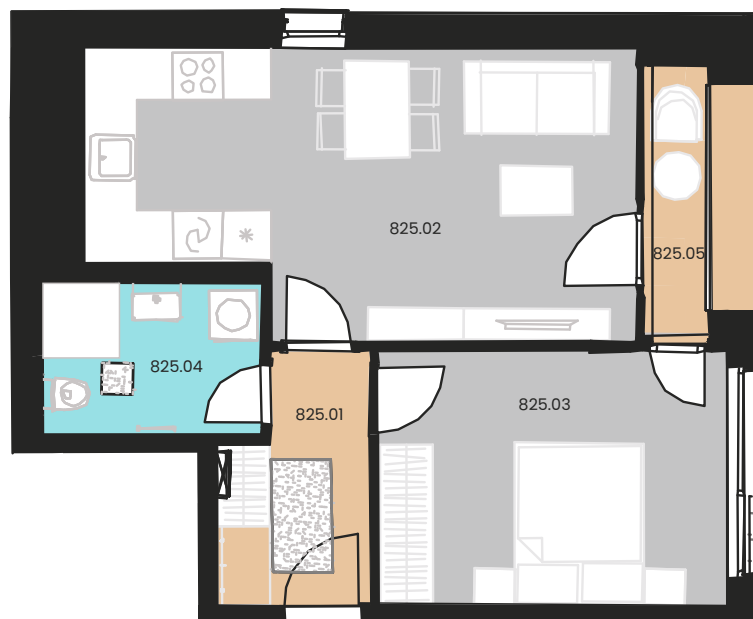

JEDNOTKA / UNIT

825

DISPOZICE / LAYOUT

2 + KK

PLOCHA / AREA

46,4 m²

PODLAŽÍ / FLOOR

2**XPlace Services s.r.o.**Hradčanské nám. 56/16
119 02 Praha 1 – Hradčanypoptavka@xplace.cz
www.xplace.cz**VÝMĚRA JEDNOTKY / UNIT AREA**

Číslo	Název místnosti	Plocha
825.01	Zádveří / hallway	5,18m ²
825.02	Obývací pokoj + KK / living room	22,59 m ²
825.03	Pokoj / room	13,59 m ²
825.04	Koupelna + WC / bathroom	5,06 m ²
825.05	Lodžie / loggia	2,80 m ²
Celková plocha / total		49,22 m ²

POZICE NA PODLAŽÍ / POSITION