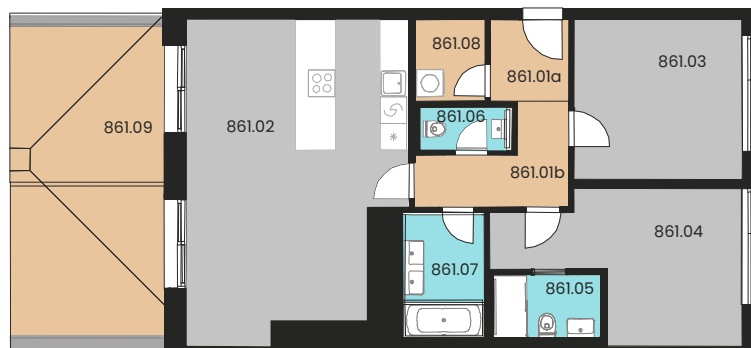

JEDNOTKA / UNIT

861

DISPOZICE / LAYOUT

3 + KK

PLOCHA / AREA

82,4 m²

PODLAŽÍ / FLOOR

6**XPlace Services s.r.o.**Hradčanské nám. 56/16
119 02 Praha 1 – Hradčanypoptavka@xplace.cz
www.xplace.cz**VÝMĚRA JEDNOTKY / UNIT AREA**

| Číslo | Název místnosti | Plocha |
|------------------------|----------------------------------|-----------------------|
| 861.01a | Zádveří / hallway | 3,21 m ² |
| 861.01b | Předsíň / hall | 5,43 m ² |
| 861.02 | Obývací pokoj + KK / living room | 32,33 m ² |
| 861.03 | Pokoj / room | 13,46 m ² |
| 861.04 | Pokoj / room | 14,43 m ² |
| 861.05 | Koupelna / bathroom | 3,59 m ² |
| 861.06 | WC / WC | 1,82 m ² |
| 861.07 | Koupelna / bathroom | 5,19 m ² |
| 861.08 | Komora / pantry | 2,90 m ² |
| 861.09 | Terasa / terrace | 27,60 m ² |
| Celková plocha / total | | 109,96 m ² |