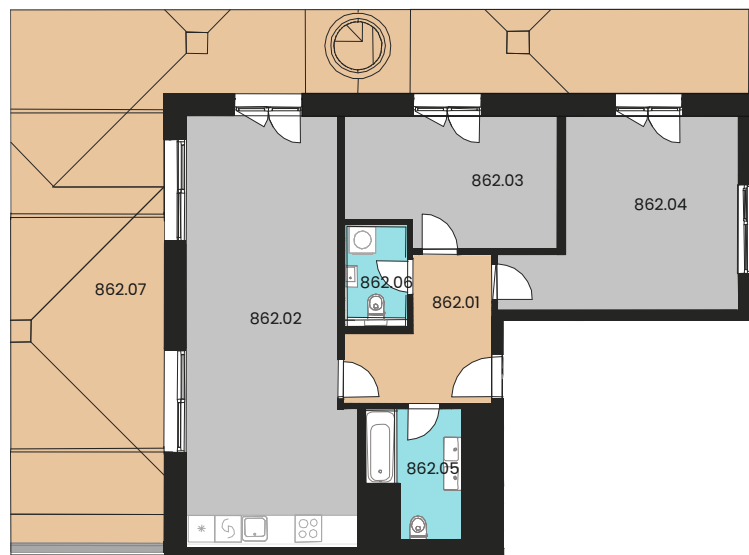

JEDNOTKA / UNIT

862

DISPOZICE / LAYOUT

3 + KK

PLOCHA / AREA

84,9 m²

PODLAŽÍ / FLOOR

6**XPlace Services s.r.o.**Hradčanské nám. 56/16
119 02 Praha 1 – Hradčanypoptavka@xplace.cz
www.xplace.cz**VÝMĚRA JEDNOTKY / UNIT AREA**

Číslo	Název místnosti	Plocha
862.01	Zádveří / hallway	8,43 m ²
862.02	Obyvací pokoj + KK / living room	34,79 m ²
862.03	Pokoj / room	13,62 m ²
862.04	Pokoj / room	19,16 m ²
862.05	Koupelna / bathroom	5,82 m ²
862.06	WC / WC	3,05 m ²
862.07	Terasa / terrace	71,60 m ²
Celková plocha / total		156,47 m ²

POZICE NA PODLAŽÍ / POSITION