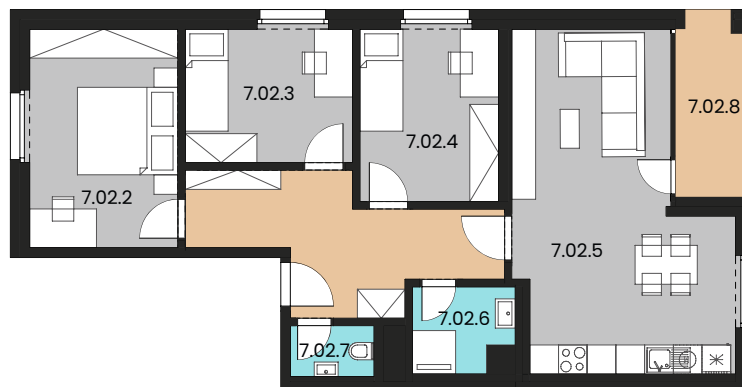

JEDNOTKA / UNIT

002

DISPOZICE / LAYOUT

4 + KK

PLOCHA / AREA

80,08 m²

PODLAŽÍ / FLOOR

2

XPLACE services s.r.o.
Hradčanské nám. 56/16
119 02 Praha 1 – Hradčany

poptavka@xplace.cz
www.xplace.cz

**VÝMĚRA JEDNOTKY / UNIT AREA**

Číslo	Název místnosti	Plocha
7.02.1	Chodba / hall	9,45 m ²
7.02.2	Ložnice / bedroom	17,45 m ²
7.02.3	Pokoj / room	10,05 m ²
7.02.4	Pokoj / room	9,75 m ²
7.02.5	Obývací pokoj + KK / living room	26,95 m ²
7.02.6	Koupelna / bathroom	4,70 m ²
7.02.7	WC / WC	1,73 m ²
7.02.8	Lodžie / loggia	6,01 m ²
Celková plocha / total		86,09 m ²

POZICE NA PODLAŽÍ / POSITION