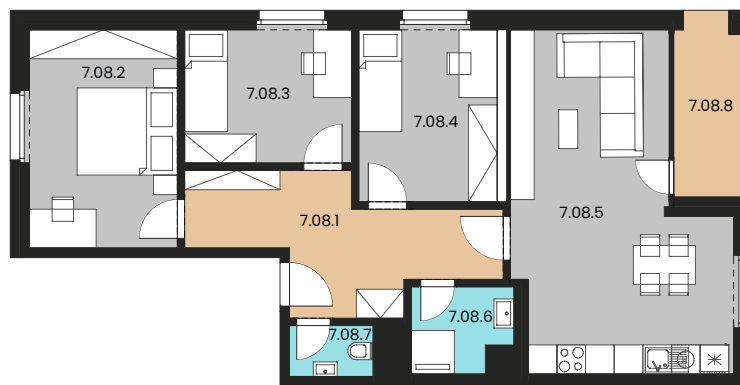

JEDNOTKA / UNIT

008

DISPOZICE / LAYOUT

4 + KK

PLOCHA / AREA

74,07 m²

PODLAŽÍ / FLOOR

4

XPLACE services s.r.o.
Hradčanské nám. 56/16
119 02 Praha 1 – Hradčany

poptavka@xplace.cz
www.xplace.cz

**VÝMĚRA JEDNOTKY / UNIT AREA**

Číslo	Název místnosti	Plocha
7.08.1	Chodba / hall	9,45 m ²
7.08.2	Ložnice / bedroom	17,45 m ²
7.08.3	Pokoj / room	10,05 m ²
7.08.4	Pokoj / room	9,75 m ²
7.08.5	Obývací pokoj + KK / living room	26,95 m ²
7.08.6	Koupelna / bathroom	4,70 m ²
7.08.7	WC / WC	1,73 m ²
7.08.8	Lodžie / loggia	6,01 m ²
Celková plocha / total		86,09 m ²

POZICE NA PODLAŽÍ / POSITION